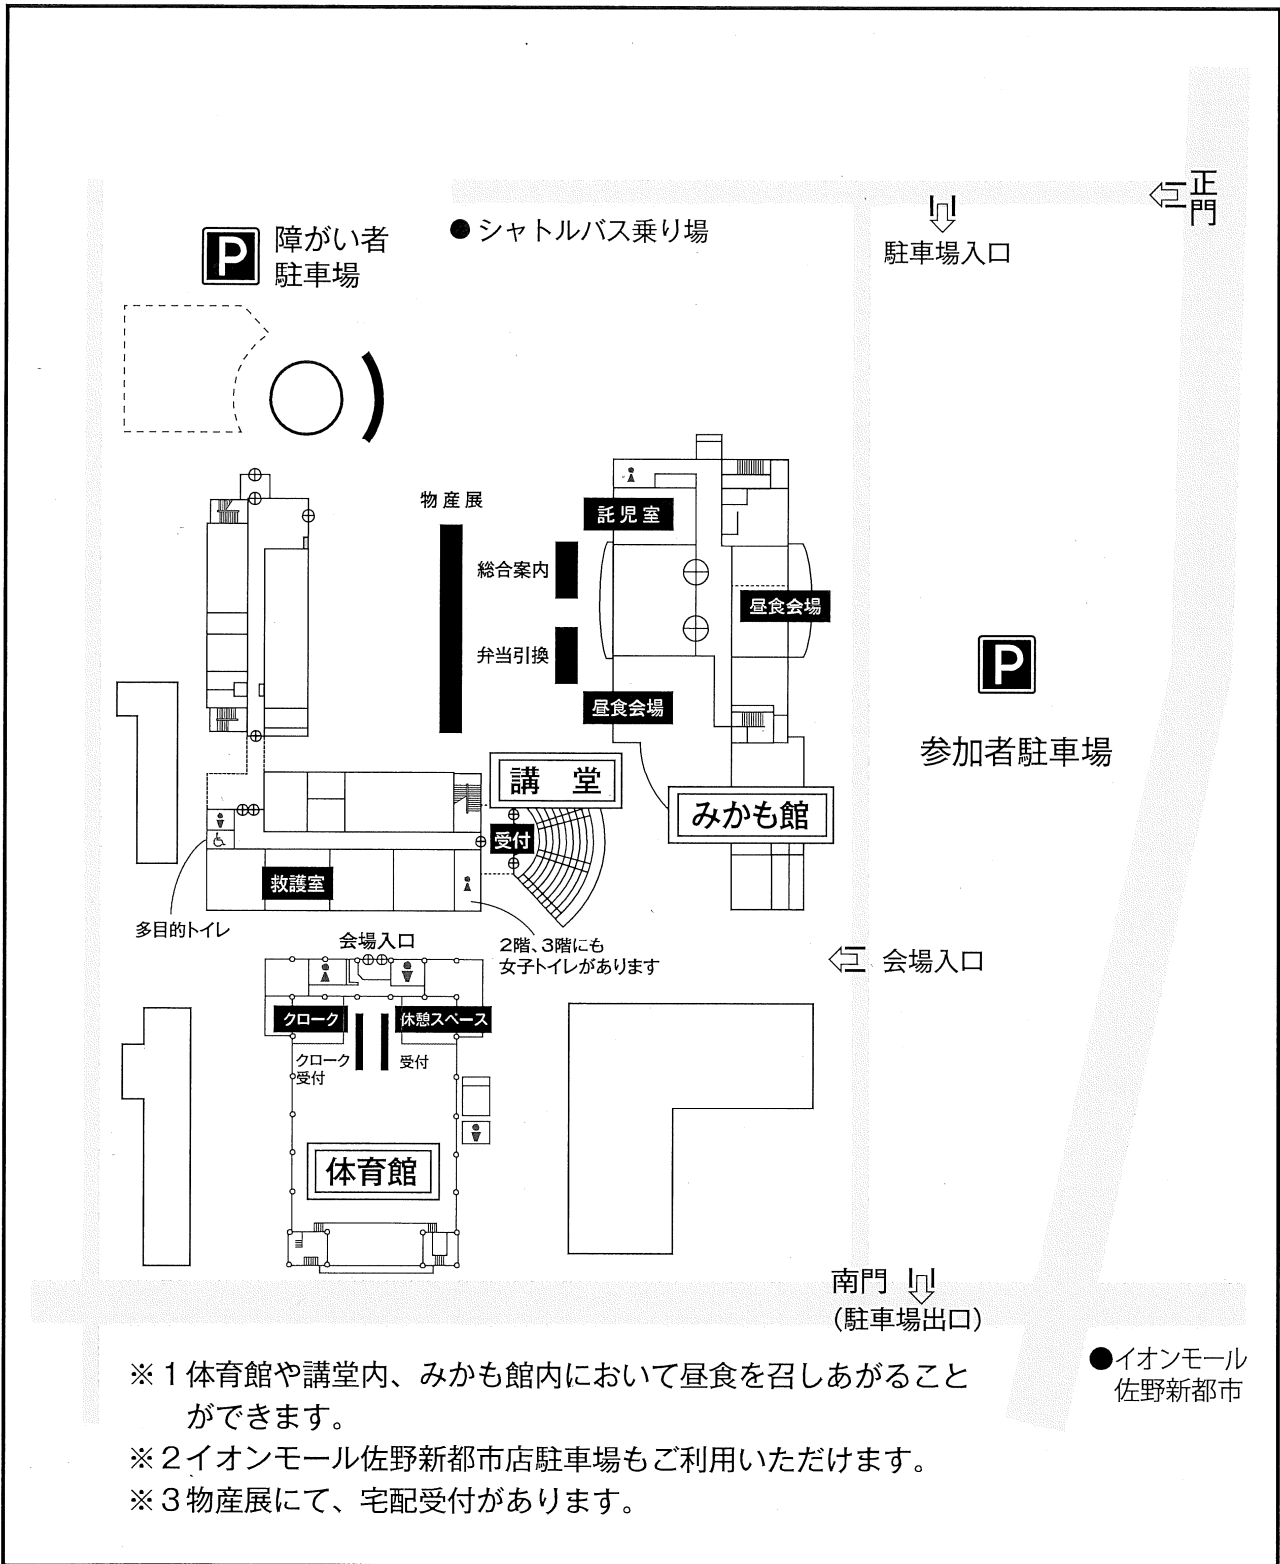

◆佐野日本大学短期大学会場図◆

- ※ 1 体育館や講堂内、みかも館内において昼食を召しあがることができます。
- ※ 2 イオンモール佐野新都市店駐車場もご利用いただけます。
- ※ 3 物産展にて、宅配受付があります。

●イオンモール
佐野新都市